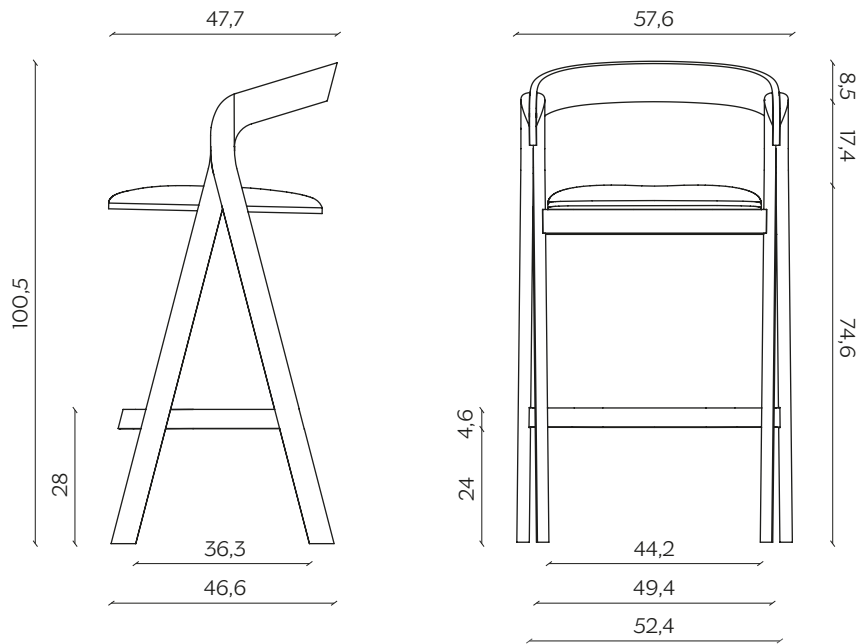

Its Thyme

DIMENSIONI | DIMENSIONS

lunghezza | width: 57,6 cm

larghezza | depth: 47,7 cm

altezza | height: 100,5 cm

altezza del sedile | seat height: 74,6 cm

AMBIENTE | ENVIRONMENT

interno | indoor